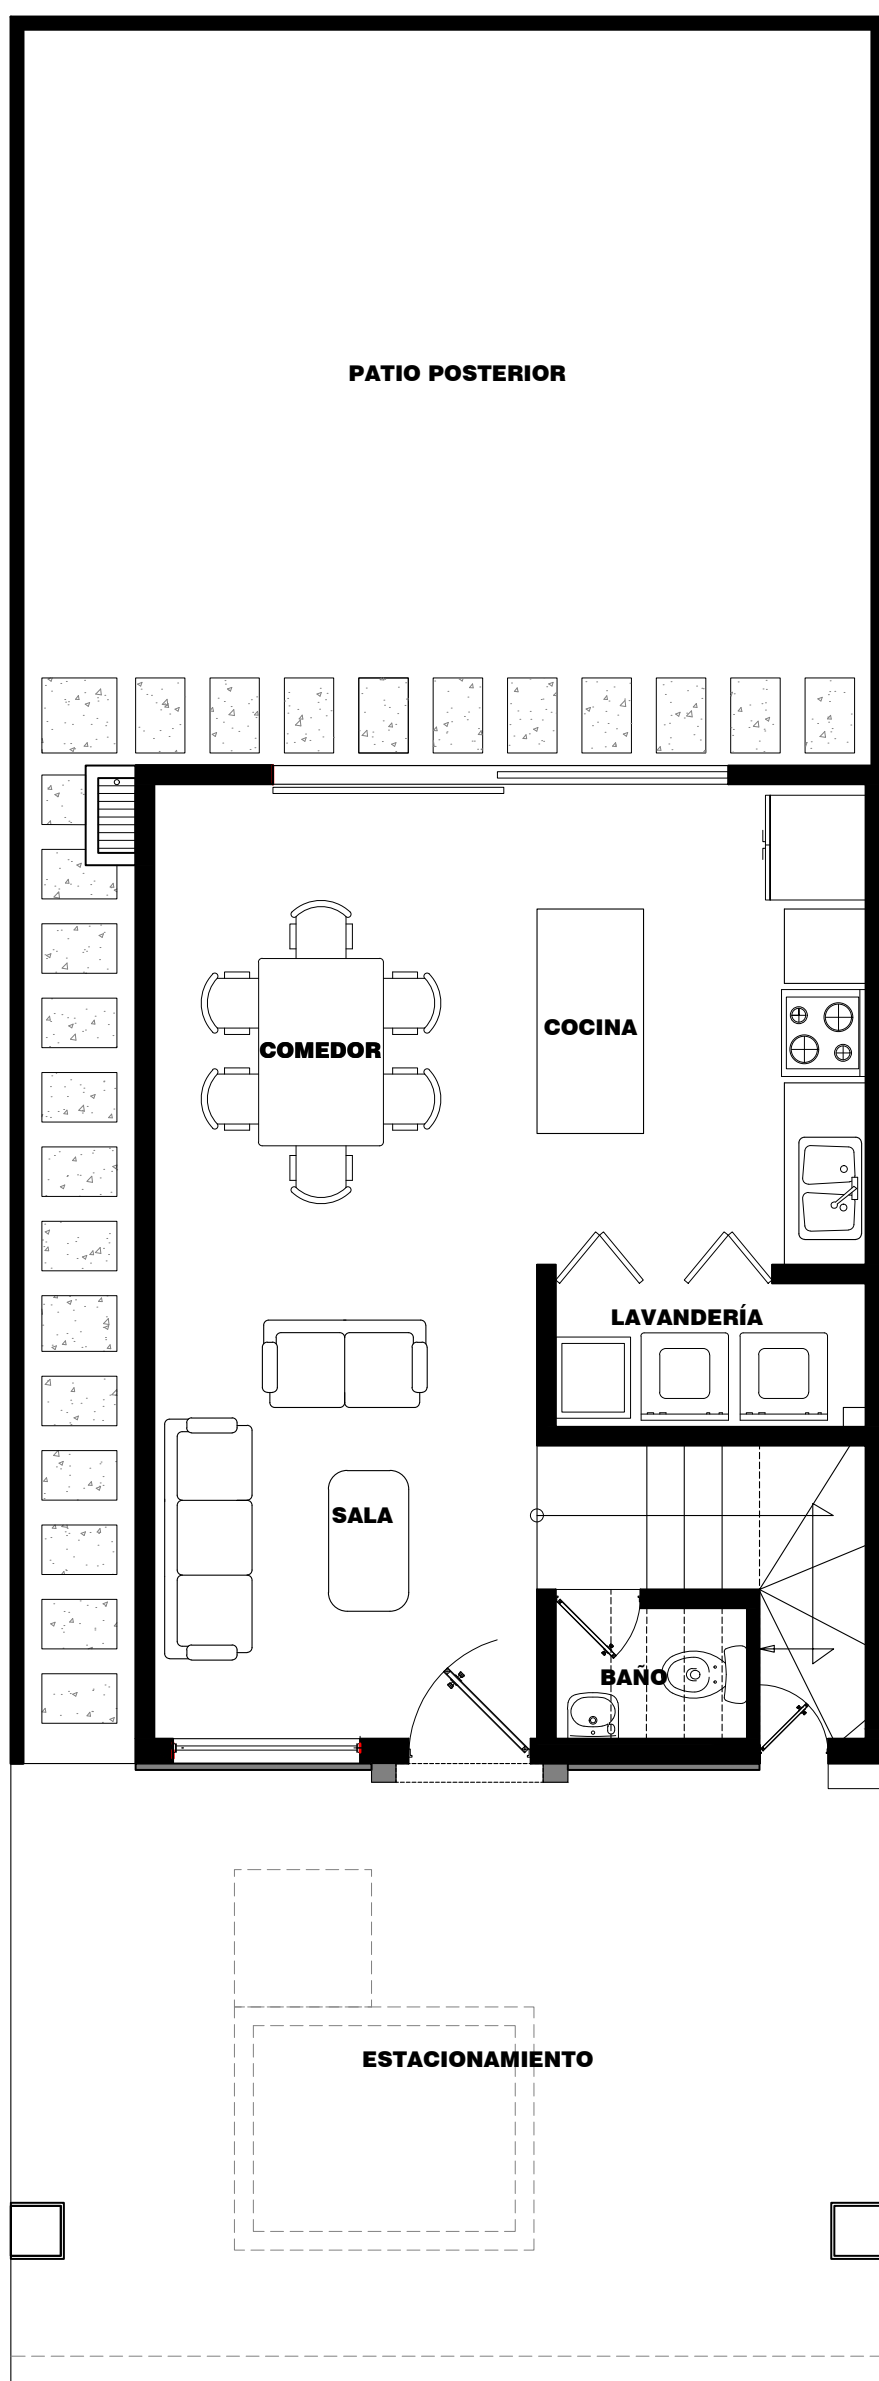

Mojave

140 m² | 3 dormitorios | 2^{1/2} baños

VILLA

LOS NOPALES
— VIVIENDAS —

Mojave

140 m² | 3 dormitorios | 2^{1/2} baños

Primer nivel: Estacionamiento para 2 vehículos, sala, comedor, cocina, baño de visitas, área de lavandería, jardín posterior.

Segundo nivel: Sala familiar, dormitorio principal con baño y vestidor, 2 dormitorios secundarios con baño compartido.

PRIMER NIVEL

SEGUNDO NIVEL

VILLA LOS NOPALES

Múltiples áreas sociales y de esparcimiento para toda la familia