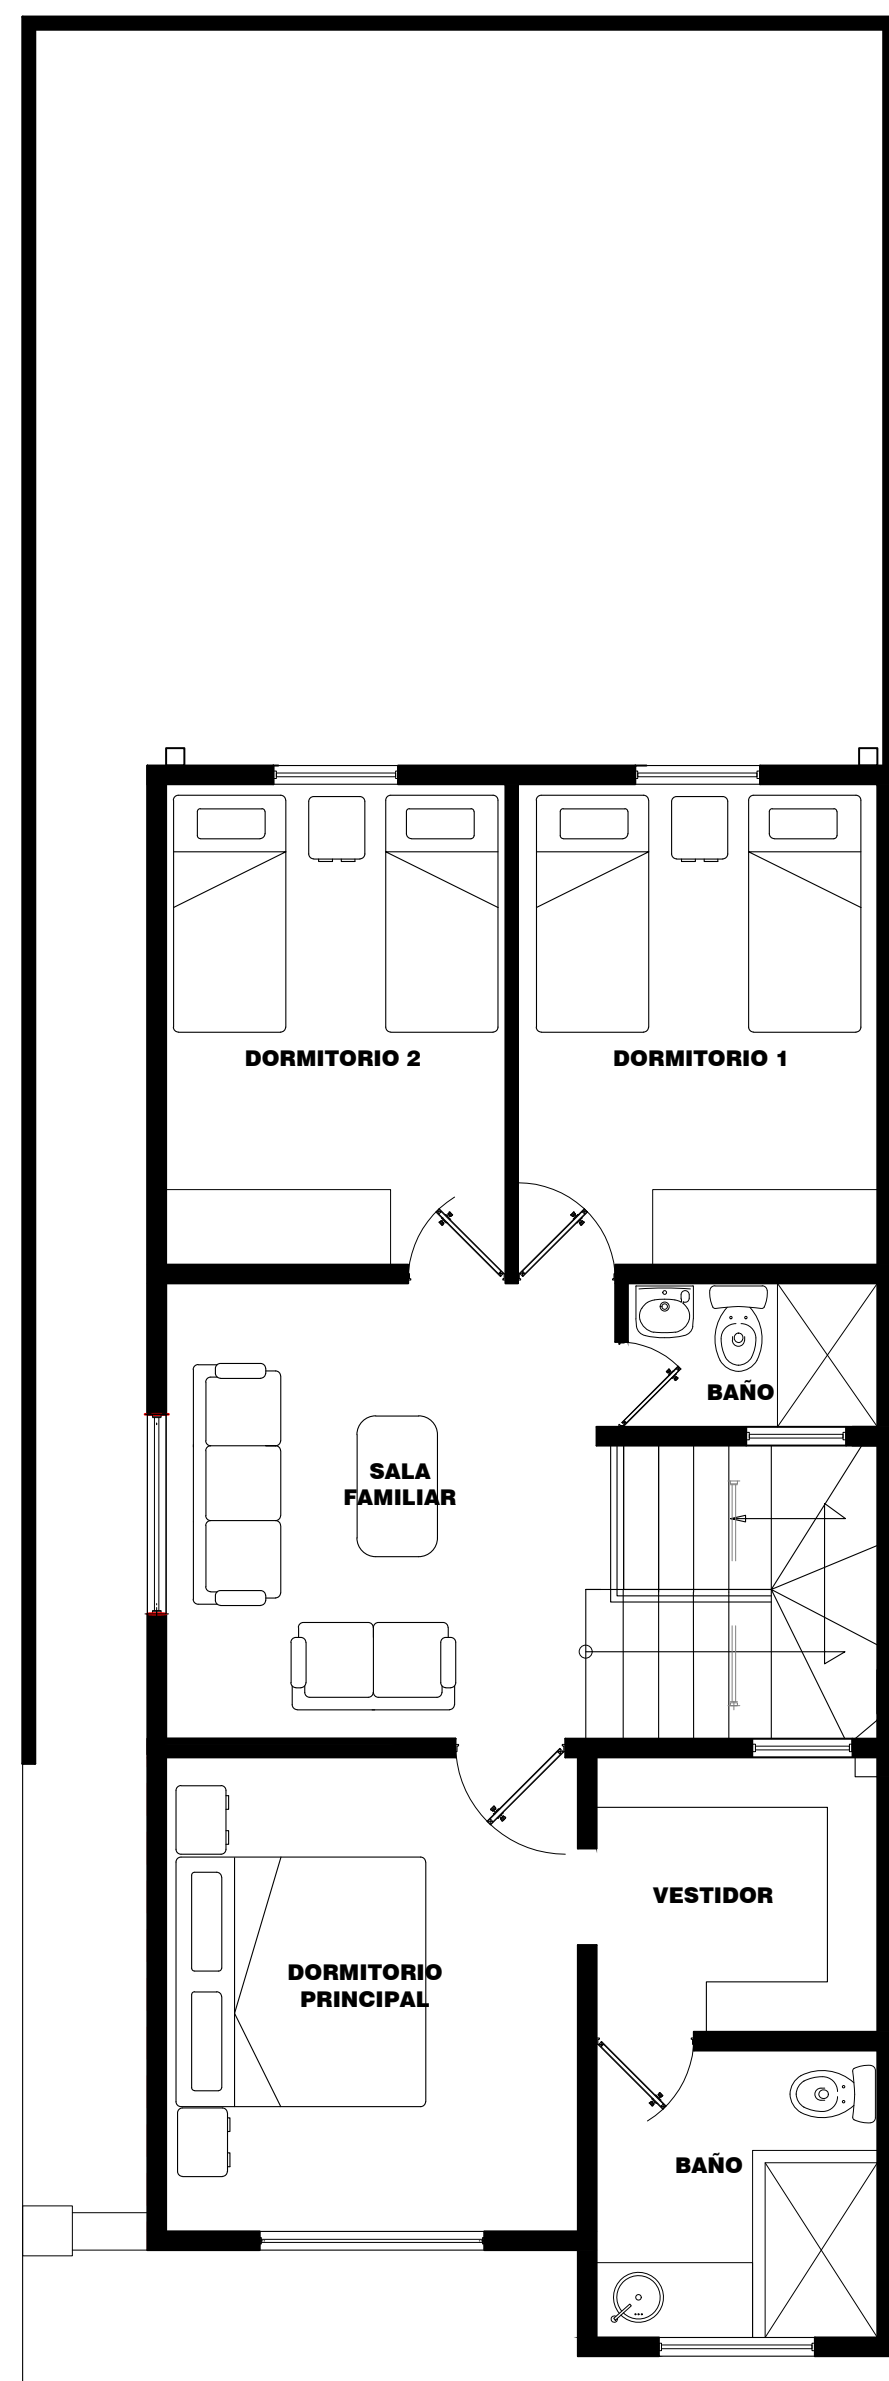

Mojave

140 m² | 3 dormitorios | 2^{1/2} baños

VILLA

LOS NOPALES
— VIVIENDAS —

Mojave

140 m² | 3 dormitorios | 2^{1/2} baños

Primer nivel: Estacionamiento para 2 vehículos, sala, comedor, cocina, baño de visitas, área de lavandería, jardín posterior.

Segundo nivel: Sala familiar, dormitorio principal con baño y vestidor, 2 dormitorios secundarios con baño compartido.

PRIMER NIVEL

SEGUNDO NIVEL

VILLA LOS NOPALES

Múltiples áreas sociales y de esparcimiento para toda la familia