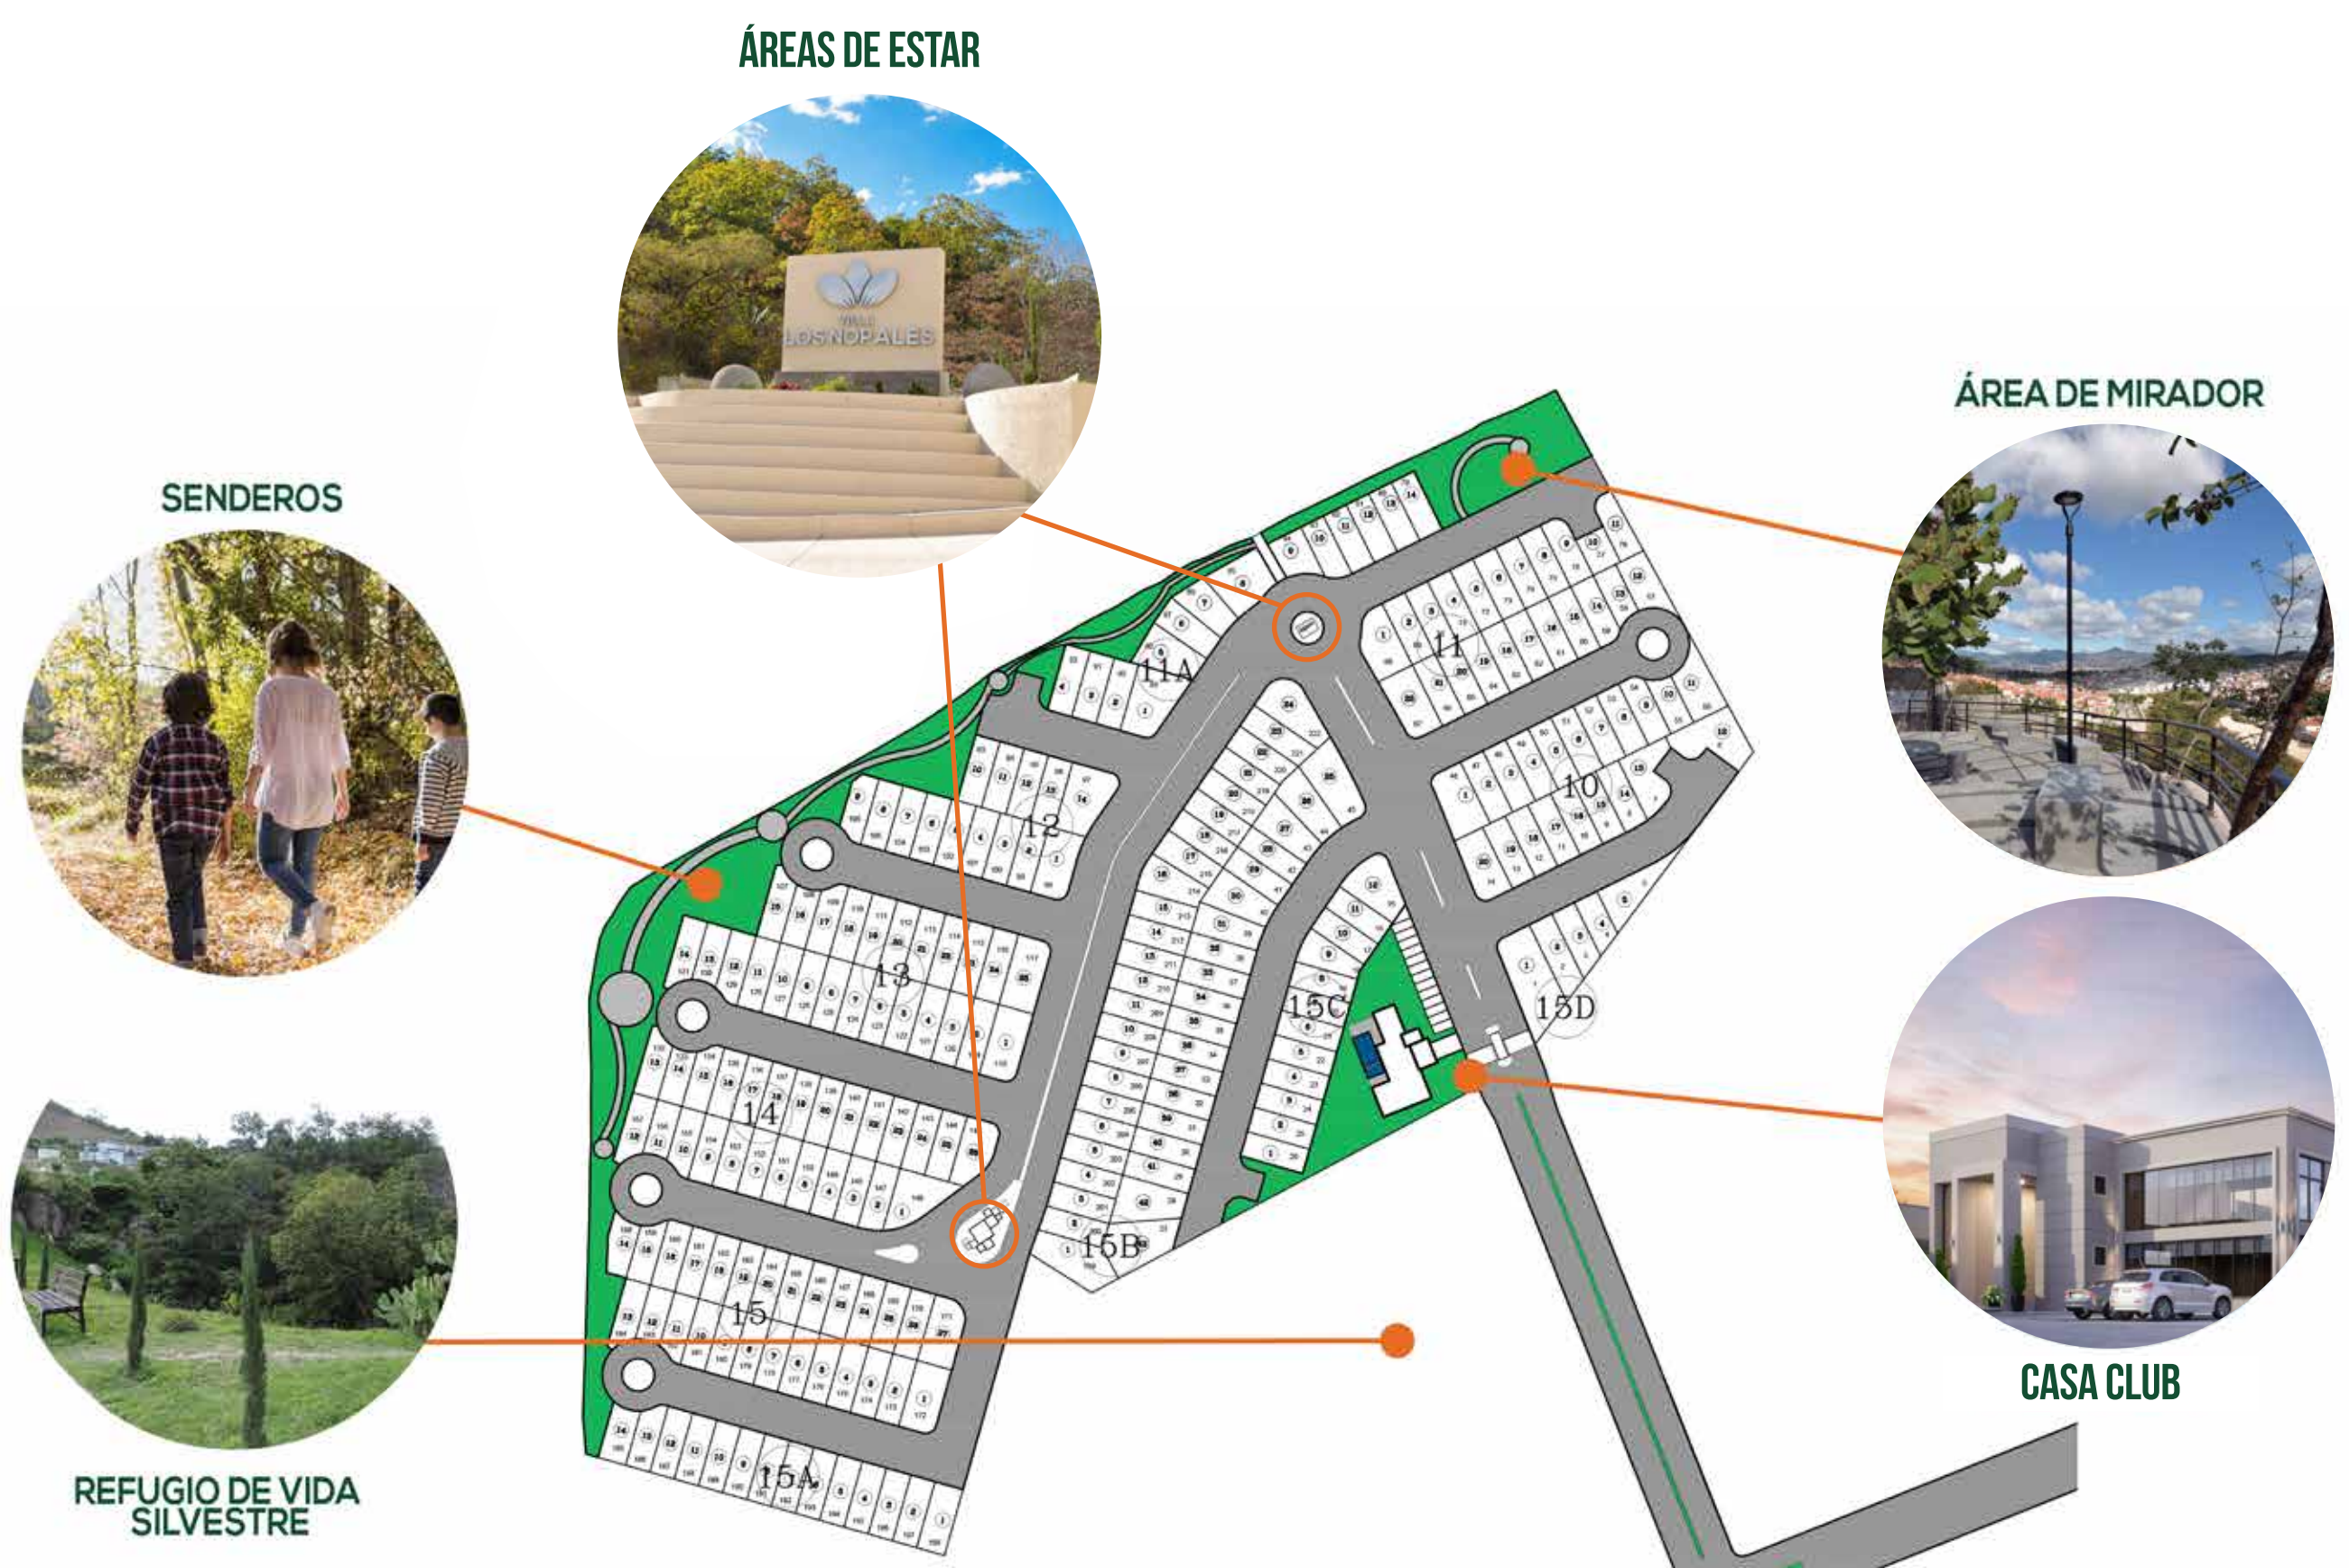

Santa Fe Premium

146 m² | 4 dormitorios | 3 baños

VILLA

LOS NOPALES
— VIVIENDAS —

Santa Fe Premium

146 m² | 4 dormitorios | 3 baños

Primer nivel: Estacionamiento para 2 vehículos, sala, comedor, cocina, alacena, dormitorio de visitas, baño completo, área de lavandería, terraza, jardín posterior.

Segundo nivel: Sala familiar, dormitorio principal con baño y vestidor, 2 dormitorios secundarios con baño compartido.

PRIMER NIVEL

SEGUNDO NIVEL

VILLA LOS NOPALES

Múltiples áreas sociales y de esparcimiento para toda la familia

Nuestro concepto se enfoca en brindarte el más alto nivel de **seguridad, tranquilidad, calidad urbanística y variedad de amenidades**. Contarás con una espectacular casa club con piscina para adultos, piscina para niños, gimnasio equipado, salón para eventos y áreas de juegos infantiles. Además en la villa disfrutarás de un área de mirador, senderos, múltiples áreas de estar y un refugio de vida silvestre, todo esto para que tú y tu familia disfruten de un nuevo y exclusivo estilo de vida.