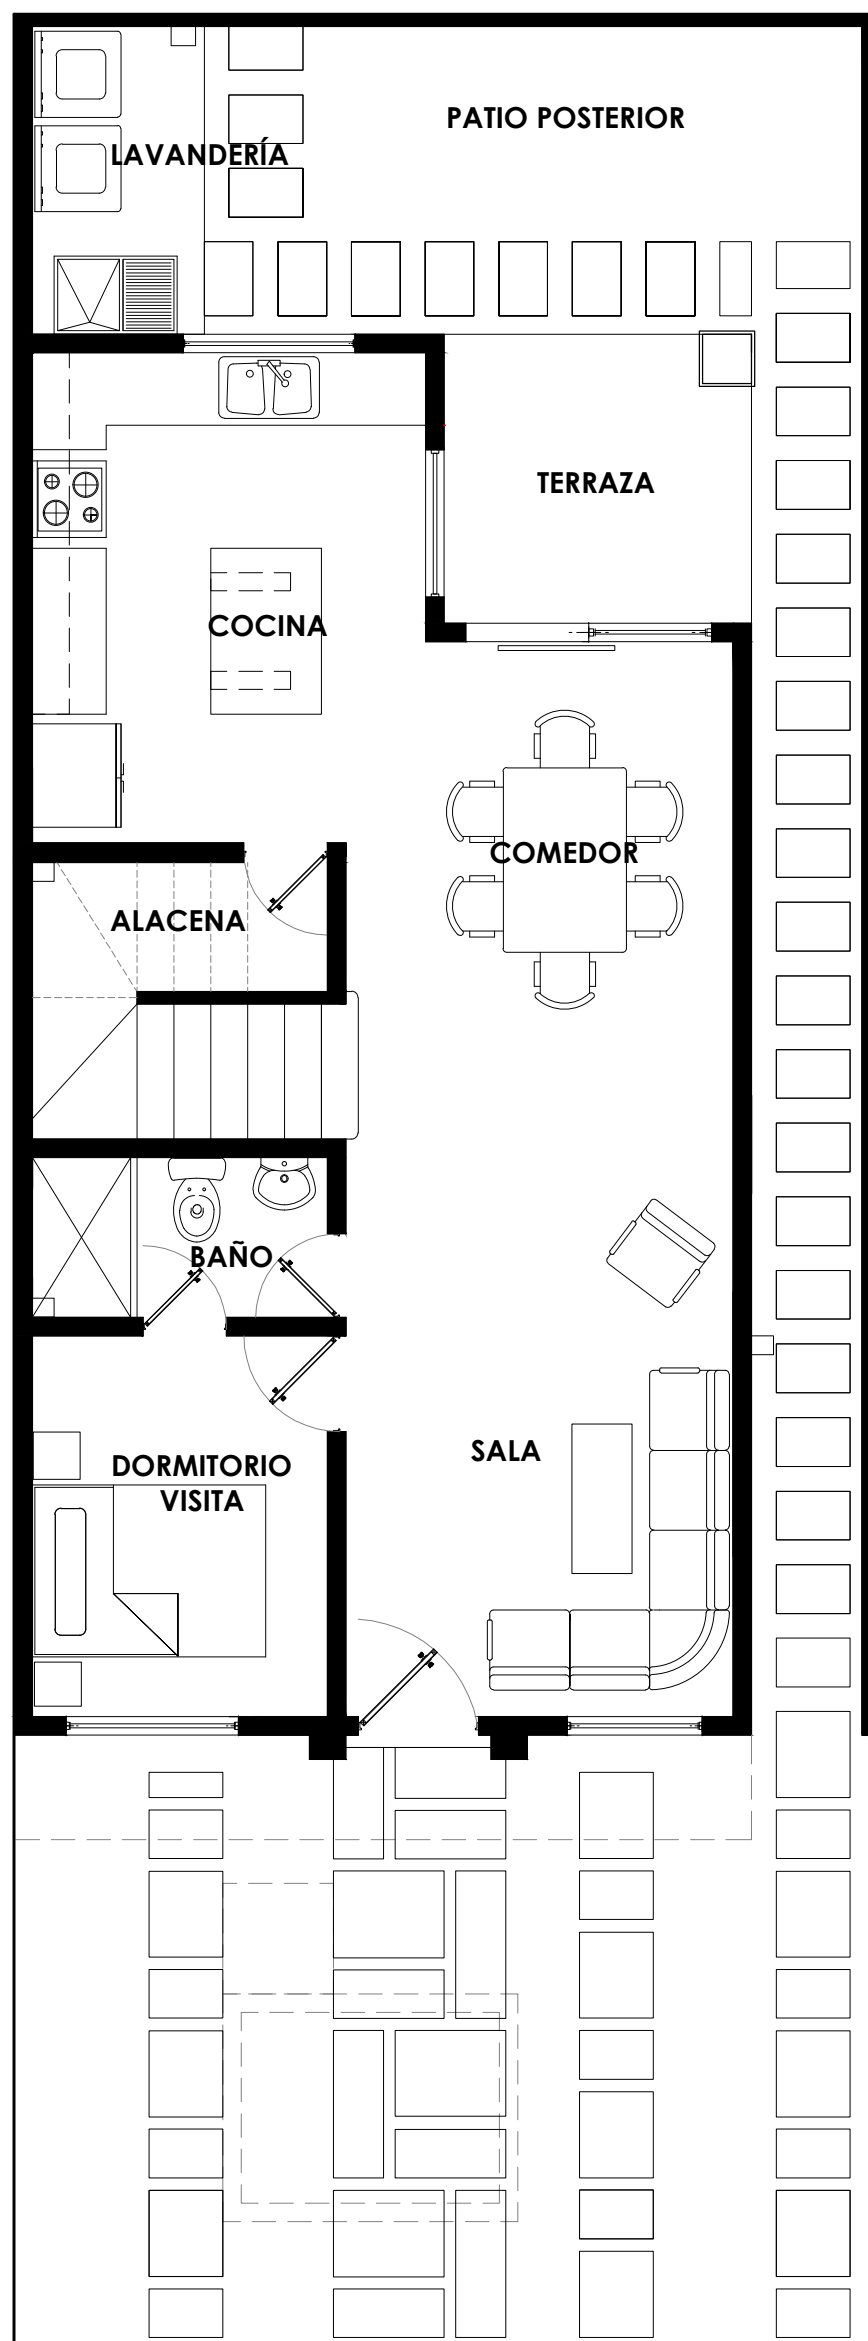

Santa Fe Premium

146 m² | 4 dormitorios | 3 baños

VILLA

LOS NOPALES
— VIVIENDAS —

Santa Fe Premium

146 m² | 4 dormitorios | 3 baños

Primer nivel: Estacionamiento para 2 vehículos, sala, comedor, cocina, alacena, dormitorio de visitas, baño completo, área de lavandería, terraza, jardín posterior.

Segundo nivel: Sala familiar, dormitorio principal con baño y vestidor, 2 dormitorios secundarios con baño compartido.

PRIMER NIVEL

SEGUNDO NIVEL

VILLA LOS NOPALES

Múltiples áreas sociales y de esparcimiento para toda la familia