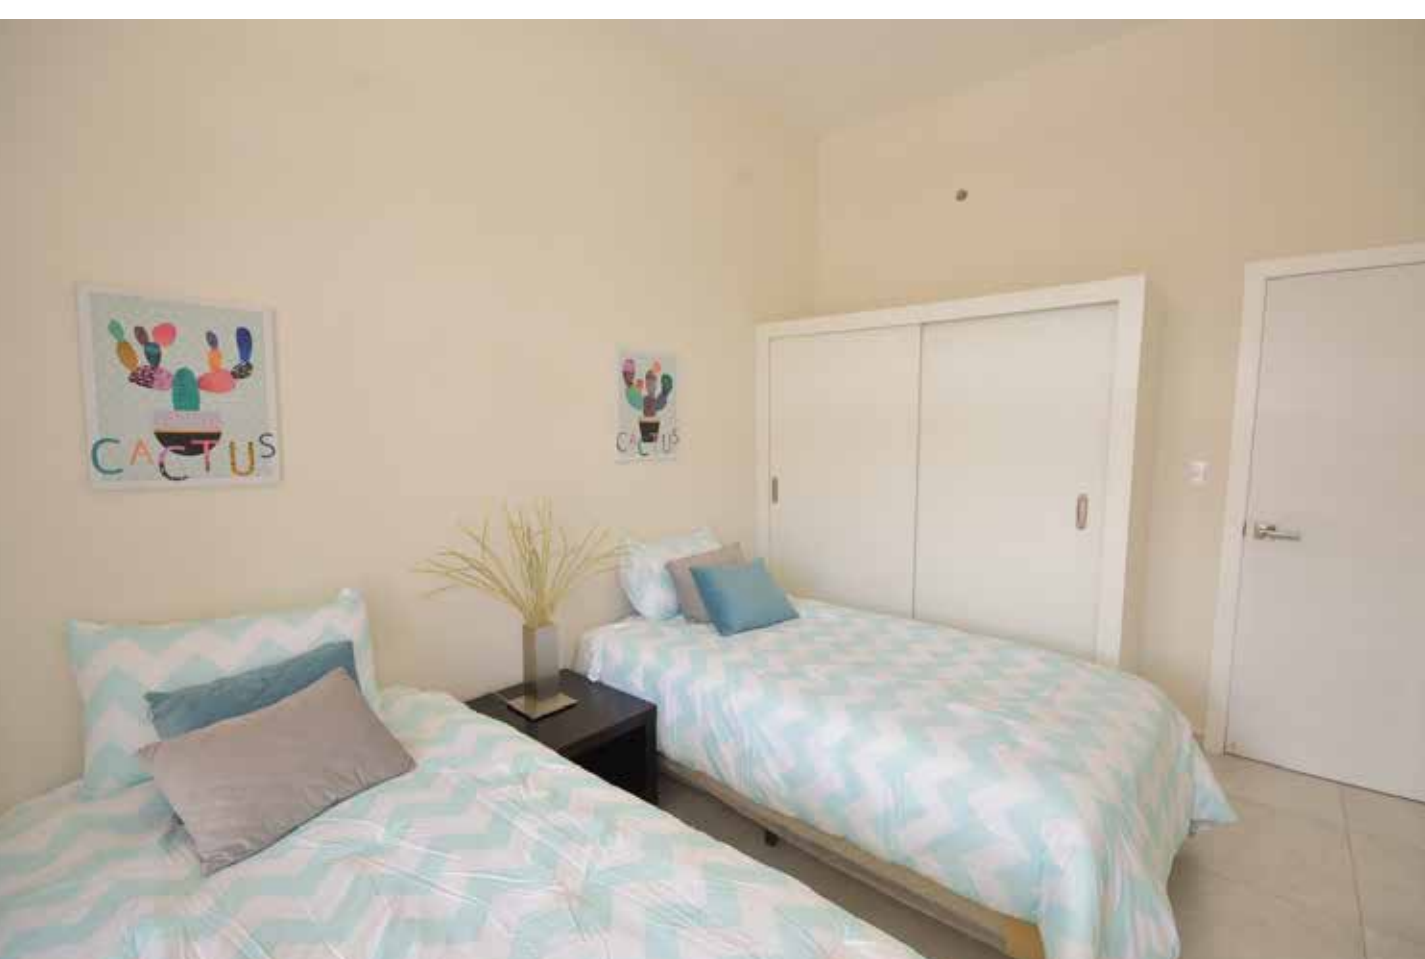

Santa Fe Premium

146 m² | 4 dormitorios | 3 baños

VILLA

LOS NOPALES
— VIVIENDAS —

Santa Fe Premium

146 m² | 4 dormitorios | 3 baños

Primer nivel: Estacionamiento para 2 vehículos, sala, comedor, cocina, alacena, dormitorio de visitas, baño completo, área de lavandería, terraza, jardín posterior.

Segundo nivel: Sala familiar, dormitorio principal con baño y vestidor, 2 dormitorios secundarios con baño compartido.

PRIMER NIVEL

SEGUNDO NIVEL

VILLA LOS NOPALES

Múltiples áreas sociales y de esparcimiento para toda la familia