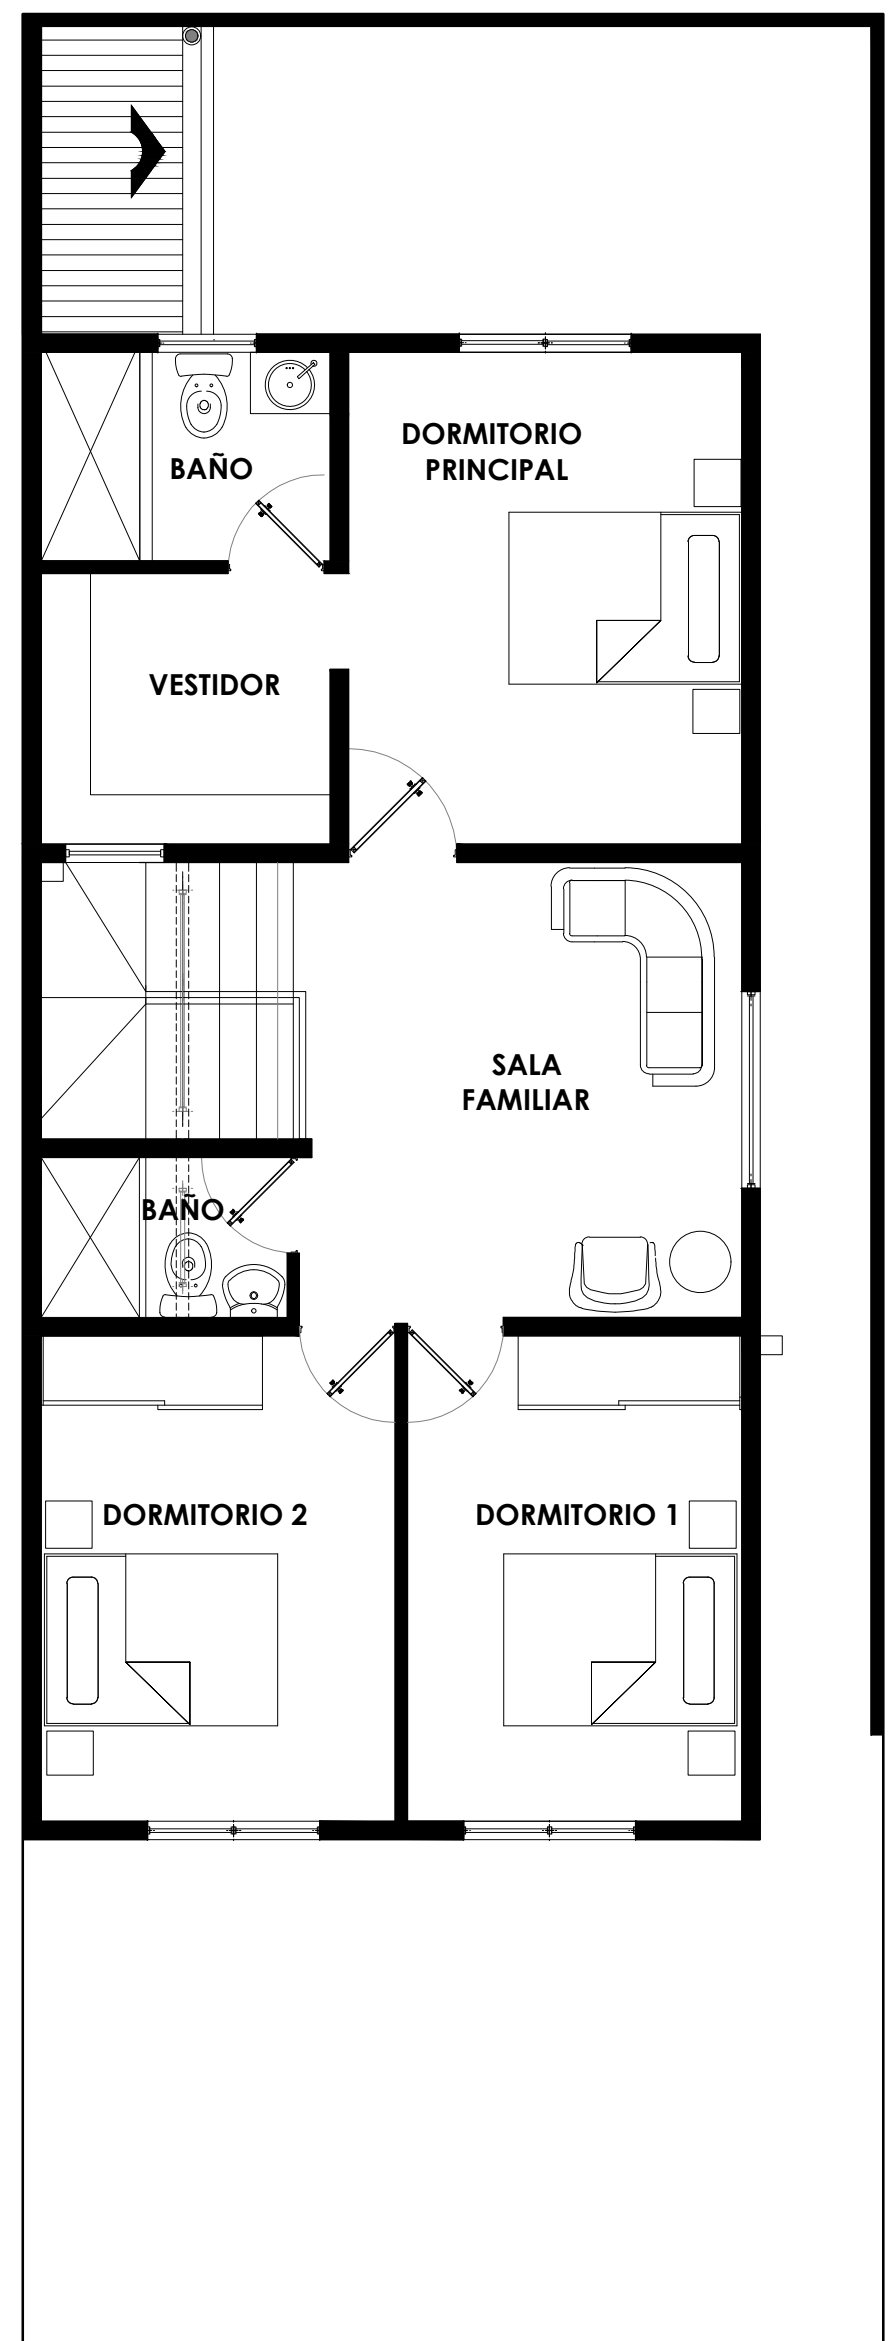

Santa Fe Premium

146 m² | 4 dormitorios | 3 baños

VILLA

LOS NOPALES
— VIVIENDAS —

Santa Fe Premium

146 m² | 4 dormitorios | 3 baños

Primer nivel: Estacionamiento para 2 vehículos, sala, comedor, cocina, alacena, dormitorio de visitas, baño completo, área de lavandería, terraza, jardín posterior.

Segundo nivel: Sala familiar, dormitorio principal con baño y vestidor, 2 dormitorios secundarios con baño compartido.

PRIMER NIVEL

SEGUNDO NIVEL

VILLA LOS NOPALES

Múltiples áreas sociales y de esparcimiento para toda la familia