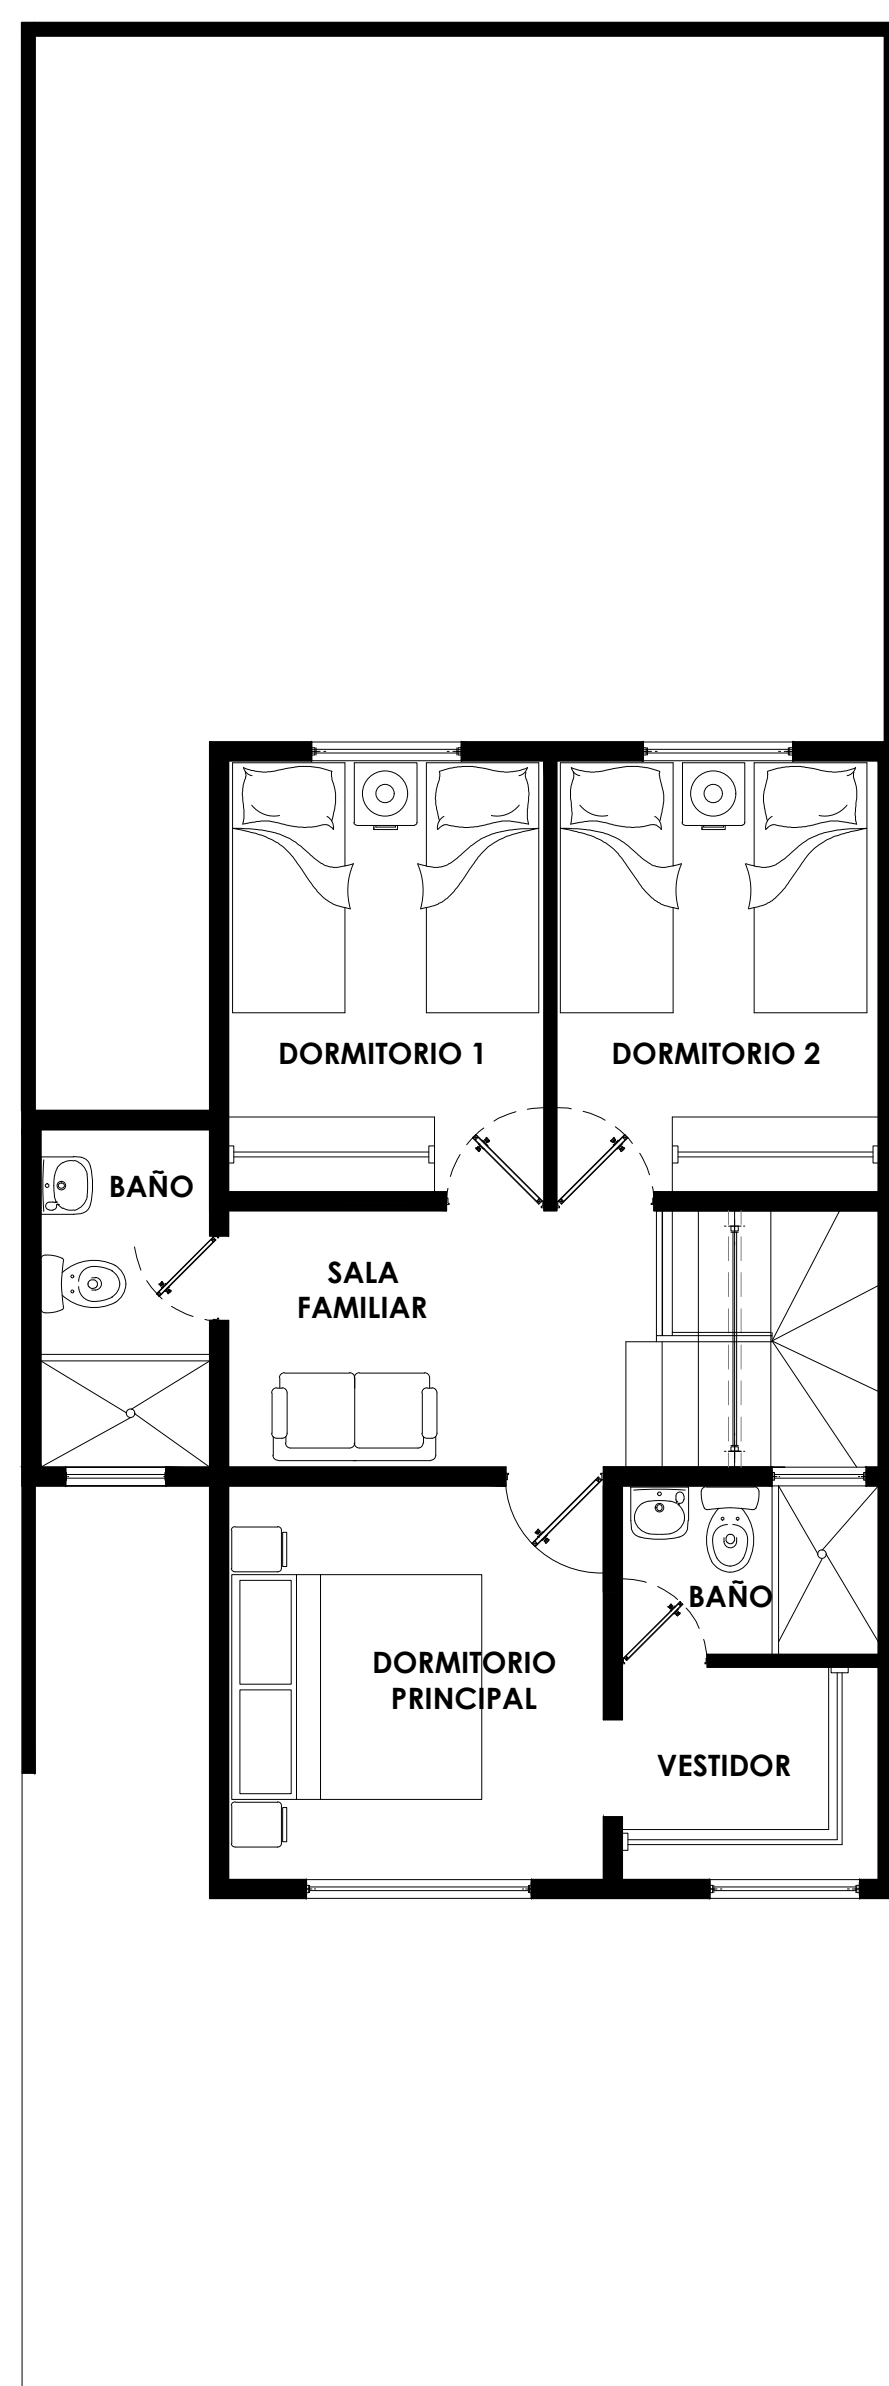

# Jade Premium

105 m<sup>2</sup> | 3 dormitorios | 2<sup>1/2</sup> baños

VILLA  
**LOS NOPALES**  
— VIVIENDAS —

# Jade Premium

105 m<sup>2</sup> | 3 dormitorios | 2<sup>1/2</sup> baños

**Primer nivel:** Estacionamiento para 2 vehículos, sala, comedor, cocina, baño de visitas, área de lavandería, jardín posterior.

**Segundo nivel:** Sala familiar, dormitorio principal con baño y vestidor, 2 dormitorios secundarios con baño compartido.

**PRIMER NIVEL**

**SEGUNDO NIVEL**