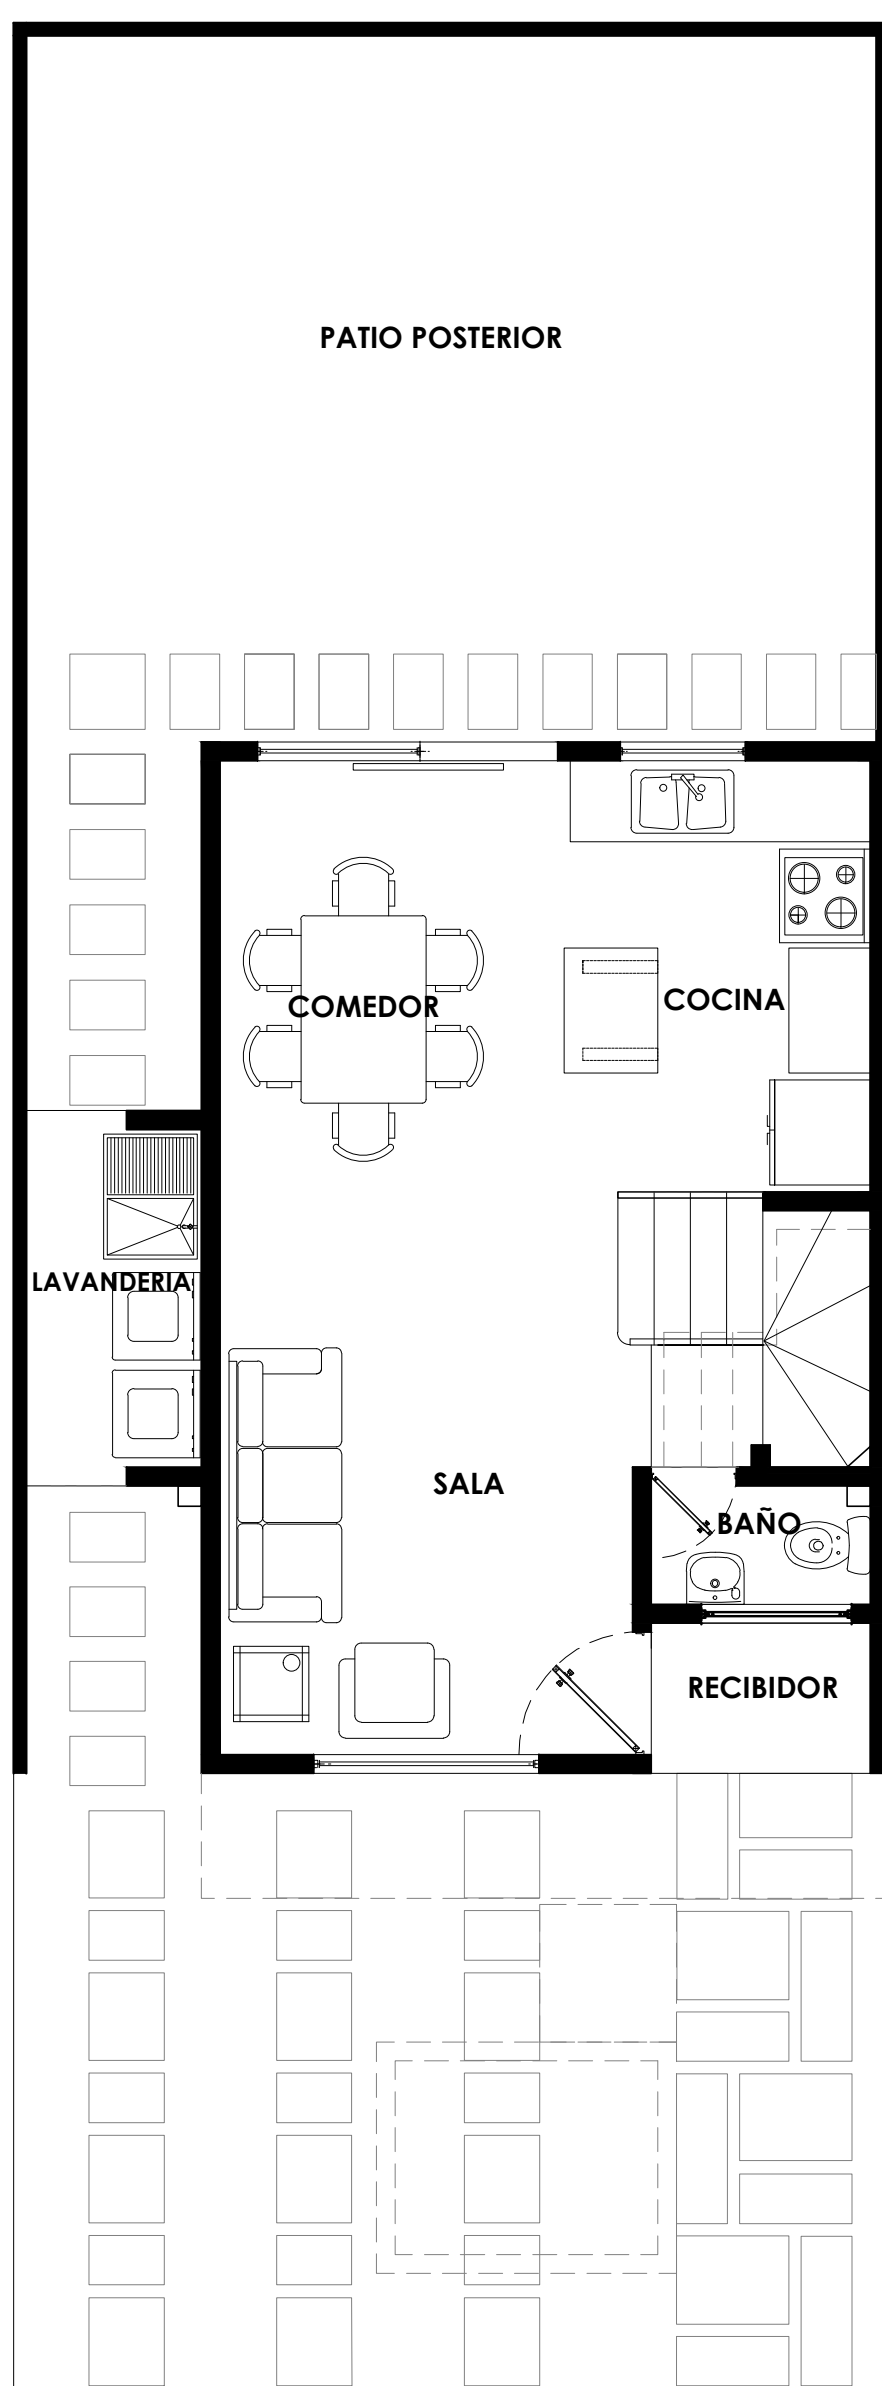

# Jade Premium

105 m<sup>2</sup> | 3 dormitorios | 2<sup>1/2</sup> baños

VILLA  
**LOS NOPALES**  
— VIVIENDAS —

# Jade Premium

105 m<sup>2</sup> | 3 dormitorios | 2<sup>1/2</sup> baños

**Primer nivel:** Estacionamiento para 2 vehículos, sala, comedor, cocina, baño de visitas, área de lavandería, jardín posterior.

**Segundo nivel:** Sala familiar, dormitorio principal con baño y vestidor, 2 dormitorios secundarios con baño compartido.

**PRIMER NIVEL**

**SEGUNDO NIVEL**