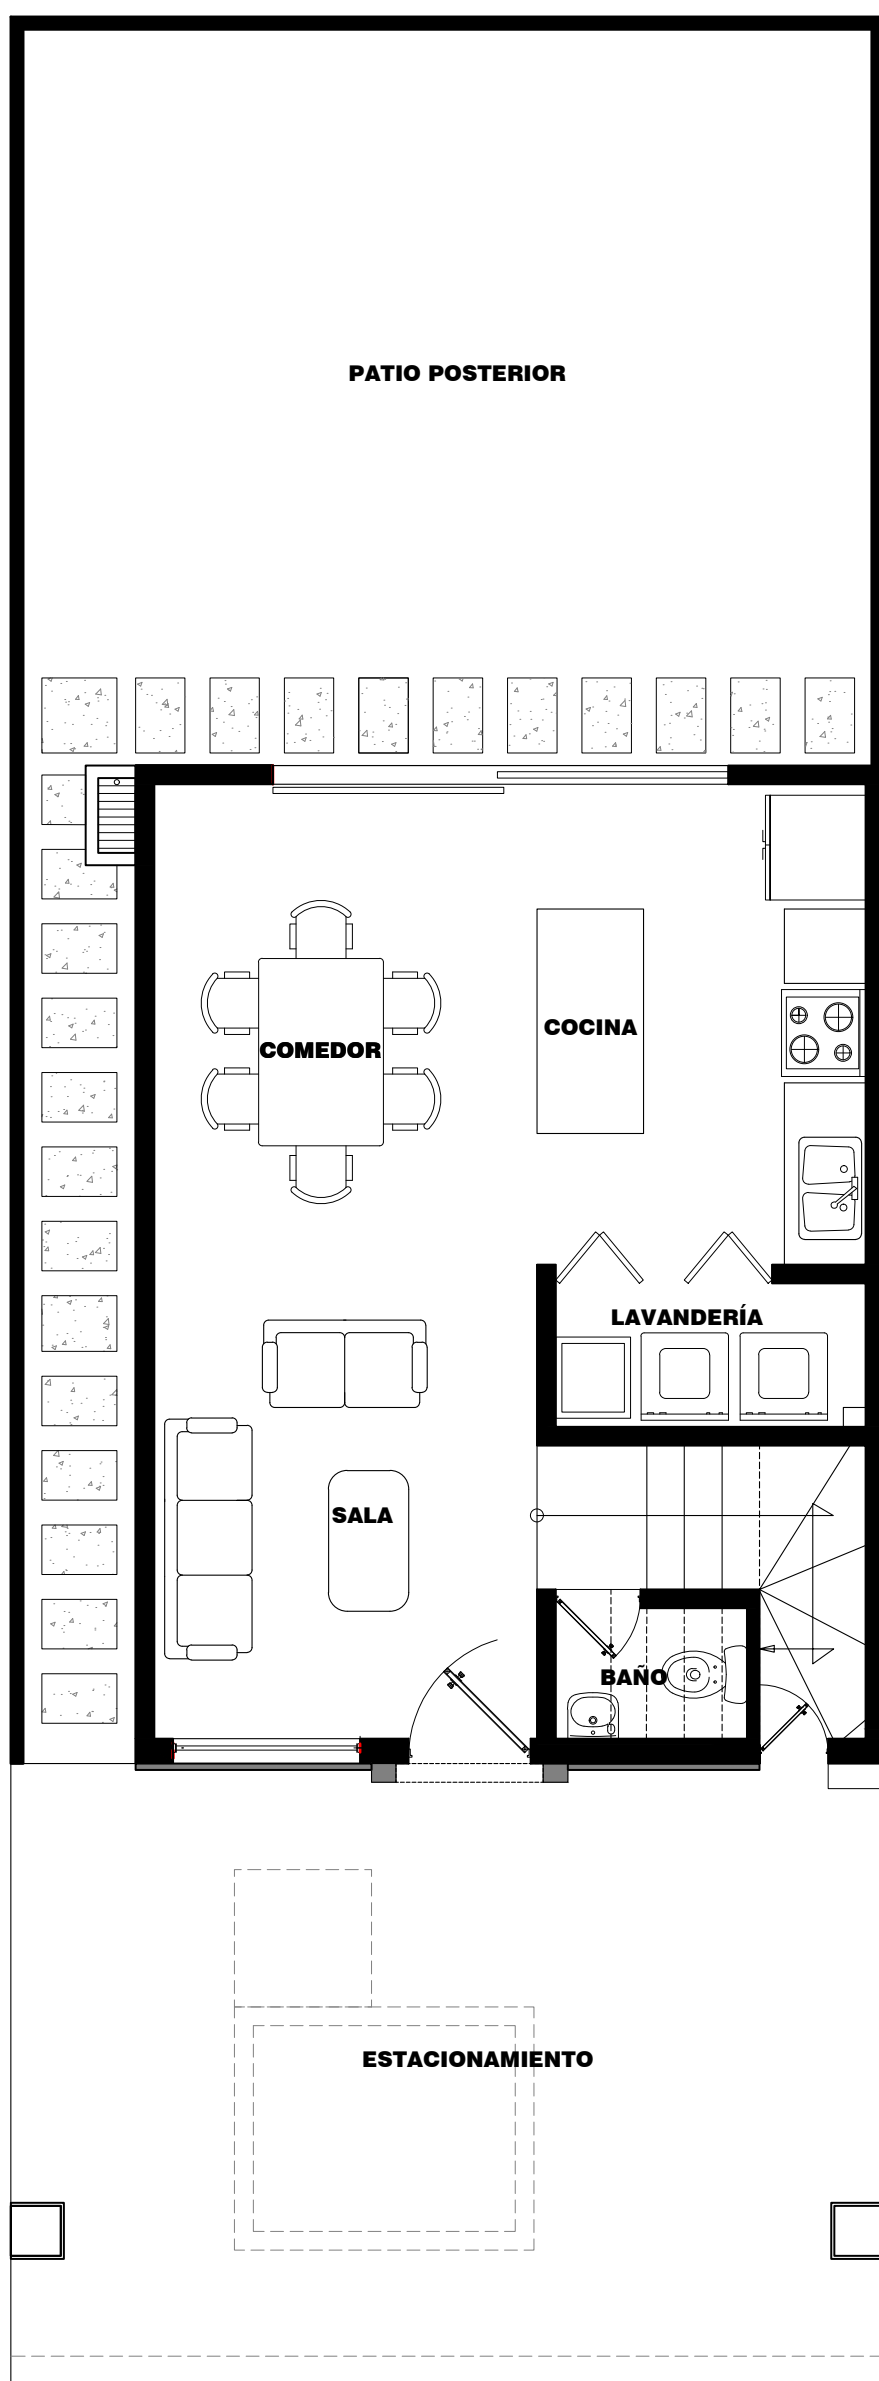

# Mojave

140 m<sup>2</sup> | 3 dormitorios | 2<sup>1/2</sup> baños

VILLA

**LOS NOPALES**  
— VIVIENDAS —

# Mojave

140 m<sup>2</sup> | 3 dormitorios | 2<sup>1/2</sup> baños

**Primer nivel:** Estacionamiento para 2 vehículos, sala, comedor, cocina, baño de visitas, área de lavandería, jardín posterior.

**Segundo nivel:** Sala familiar, dormitorio principal con baño y vestidor, 2 dormitorios secundarios con baño compartido.